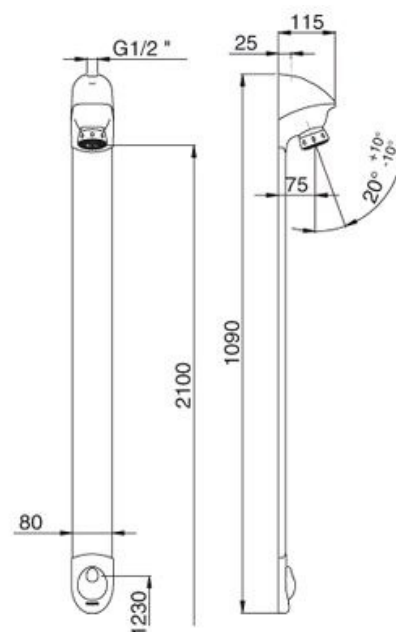

Technische gegevens:

- Materiaal : aluminium
- Montage : wandmontage
- Afwerking : satijn/grijs
- Aansluiting : 1/2" buitendraad aan bovenzijde
- Capaciteit : 6 liter per minuut
- Looptijd : 20 - 30 seconden

TECHNISCH DOSSIER

Uitvoeringen:

Presto design douchepaneel voor opbouw, type DL400SE, bestaande uit verstelbare anti-kalk douchekop met rechte kogelafsluiter, vandaalbestendige douchedrukker. De afsluiter zit in de douchekop, dus geen extra leidingen. Aansluiting op gemengd of koudwater aan bovenzijde met ½" buitendraad. Looptijd 20-30 seconden. Capaciteit 6 l/min. Afwerking: satijn/grijs..

Bestelnummer: 27400

Presto design douchepaneel voor opbouw, type DL400SE, bestaande uit verstelbare anti-kalk douchekop met haakse kogelafsluiter, vandaalbestendige douchedrukker. De afsluiter zit in de douchekop, dus geen extra leidingen. Aansluiting op gemengd of koudwater aan bovenzijde met ½" buitendraad. Looptijd 20-30 seconden. Capaciteit 6 l/min. Afwerking: satijn/grijs..

Bestelnummer: 27402

Presto design douchepaneel voor opbouw, type DL400SE, bestaande uit verstelbare anti-kalk douchekop zonder kogelafsluiter, vandaalbestendige douchedrukker. Aansluiting op gemengd of koudwater aan bovenzijde met ½" buitendraad. Looptijd 20-30 seconden. Capaciteit 6 l/min. Afwerking: satijn/grijs..